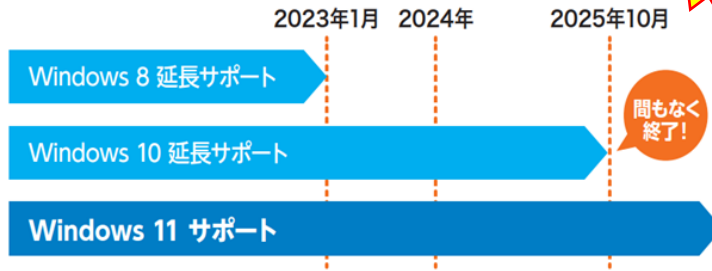

パソコンの準備はお済ですか？

Windows 10のサポート終了迫る！

Windows 11搭載のPCへ切り替えよう

Windows 10は、2025年10月にサポートを終了します。サポート終了後は、セキュリティやシステムを保護するOSのアップデートをすることができなくなります。PCが攻撃に対して脆弱になったり、パフォーマンスが落ちて生産性に影響が出るのが予想されるため、適切な時期にWindows 11を搭載したPCの購入を検討しましょう。

各Windows OSのサポート期限

パソコンの準備は当社へお任せください。

開梱・設置
段ボール・
発泡スチロール
処分

PC初期セットアップ
メール設定
データ移行
周辺機器設定

既存PC・
周辺機器
回収処理

ネットワーク工事
WiFi工事
監視カメラ工事
ビジネスホン工事

設定・工事費等は別途承ります。詳しくは担当営業までお問い合わせください。